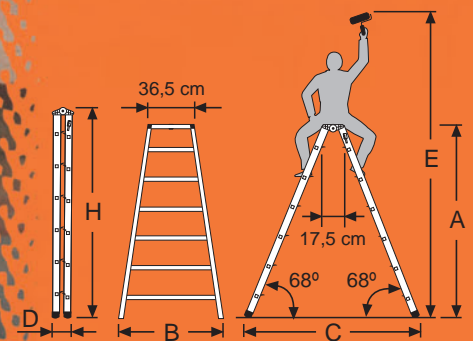

Escalera Doble

Nueva escalera de doble subida

Proline

Línea profesional

Proline

Escalera Doble

Nueva escalera de doble subida

La escalera **Doble** de aluminio es ideal para trabajos profesionales prolongados. Los anchos peldaños de 80 mm y la posición sentada o erguida del operario, permite el trabajo de las dos manos con total libertad, comodidad, estabilidad y seguridad.

Las cintas antiapertura presentes a partir del modelo de 5 peldaños, la alta resistencia de los peldaños y la amplia base de la plataforma superior facilitan las tareas profesionales desde 3 hasta 7 peldaños. Ligera, fácil de transportar y estable mediante 4 tirantes inferiores.

150 kg

EN 131

Código artículo	A cm	B cm	C cm	D cm	E cm	H cm	Número de peldaños	Peso kg
PMDS03	69 cm	44 cm	61 cm	16 cm	175 cm	75 cm	3	2,8 kg
PMDS04	93 cm	46 cm	78 cm	16 cm	200 cm	100 cm	4	3,8 kg
PMDS05	117 cm	48 cm	94 cm	16 cm	224 cm	124 cm	5	4,8 kg
PMDS06	140 cm	51 cm	112 cm	16 cm	249 cm	149 cm	6	5,6 kg
PMDS07	163 cm	53 cm	128 cm	16 cm	275 cm	175 cm	7	6,4 kg