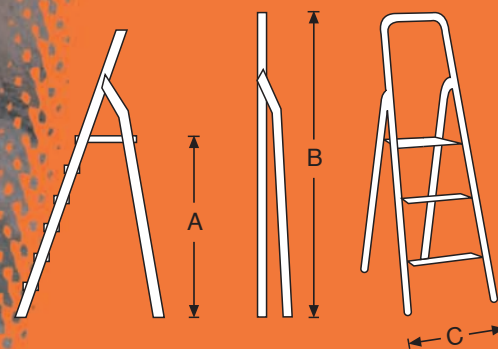

Escalera Domin

Nueva escalera para uso semi-profesional

Proline

Línea semi-profesional

Proline

Escalera Domin

Nueva escalera para uso semi-profesional

Serie completa de escaleras de aluminio para uso semi-profesional. Sus características técnicas, estéticas, constructivas y funcionales convierten este modelo en particularmente interesante.

Están construidas con perfil de 50 x 20 mm, con refuerzo posterior en intersección y con peldaños de apoyo de 12 cm de profundidad.

150 kg

EN 131

Código artículo	A = Altura último peldaño	B = Altura escalera plegada	C = Anchura de la base	Número de peldaños	Correas anti-apertura	Bandeja porta-objetos	Peso
DOMIN3	63 cm	133 cm	40 cm	3	NO	NO	3,6 kg
DOMIN4	86 cm	158 cm	43 cm	4	NO	NO	4,4 kg
DOMIN5	110 cm	183 cm	45 cm	5	SI	NO	5,2 kg
DOMIN6	133 cm	208 cm	48 cm	6	SI	NO	6,2 kg
DOMIN7	157 cm	233 cm	50 cm	7	SI	NO	7 kg
DOMIN8	180 cm	258 cm	52 cm	8	SI	NO	7,8 kg