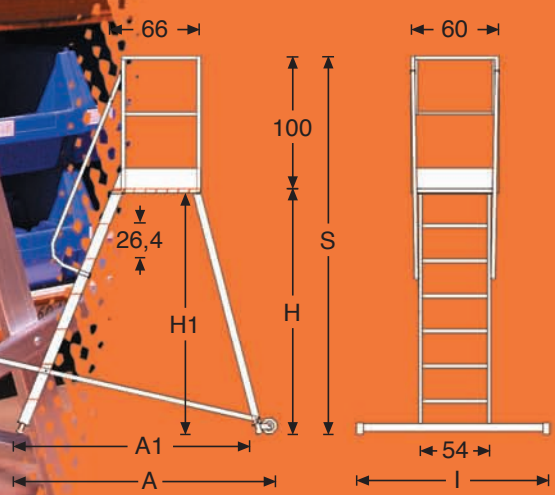

## Nuevo taburete con barandillas

El taburete móvil de 1 salida fabricado en aluminio dispone de anchos peldaños de 83 mm de profundidad y superficie antideslizante, amplia plataforma de trabajo de 600 x 660 mm con zócalo para los pies y parapeto de 1 m de altura, barandillas a ambos lados, y 2 ruedas de goma para su fácil traslado.

**Proline**

**150 kg**

Código artículo	S = Altura escalera	H = Altura plataforma	H1 = Anchura paso inferior	A = Largo exterior	A1 = Largo interior	I = Anchura	Peso
TABAN3	180 cm	80 cm	75 cm	130 cm	98 cm	110 cm	22 kg
TABAN4	206 cm	106 cm	102 cm	145 cm	116 cm	110 cm	23 kg
TABAN5	232 cm	132 cm	129 cm	163 cm	133 cm	130 cm	26 kg
TABAN6	259 cm	159 cm	155 cm	180 cm	154 cm	130 cm	27 kg
TABAN7	285 cm	185 cm	182 cm	198 cm	169 cm	145 cm	30 kg
TABAN8	312 cm	212 cm	208 cm	213 cm	187 cm	145 cm	32 kg