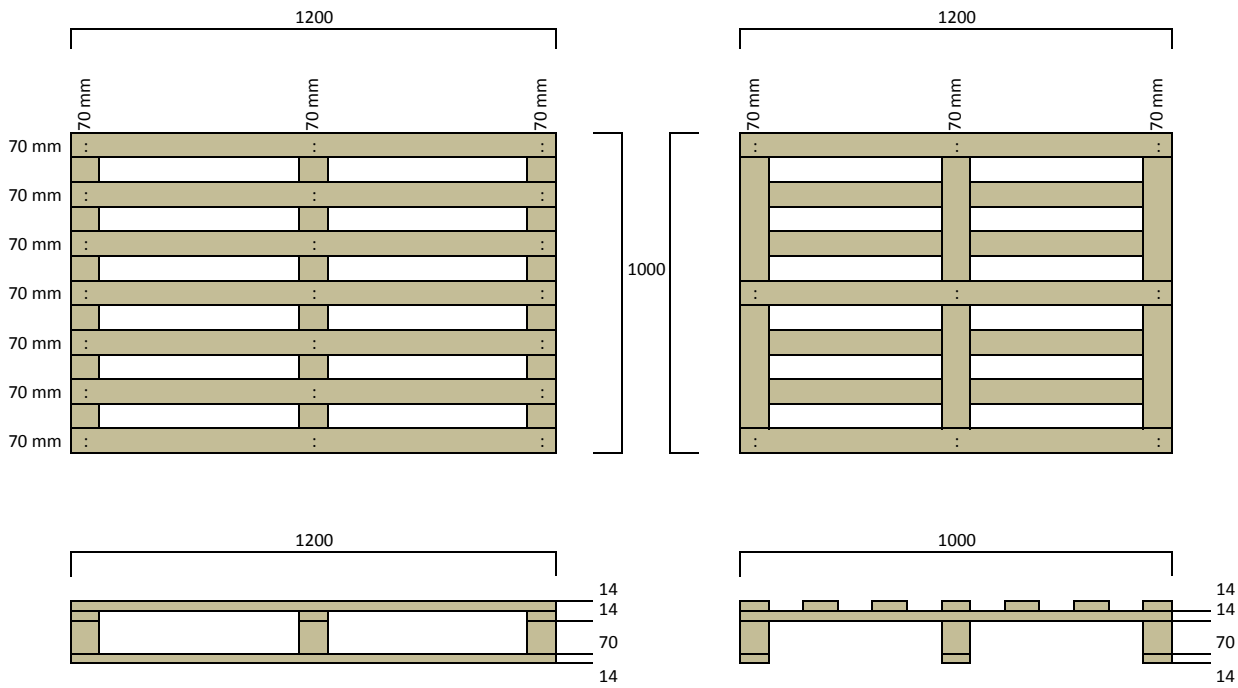

PALLETS DE 1.000 X 1.200,- DE 7 TABLAS LIVIANO

Composición:

Superior:

7 Tablas de 1200 x 70 x 14

Medio:

3 Tablas de 1000 x 70 x 14

9 Tacos de 70 x 70 x 70

Inferior:

3 Tablas de 1200 x 70 x 14

57 Clavos Espiralados 2"

María J. de Salvarredi 2860 – C.P. 3228 – Chajari – Entre Ríos.
Cel. 03456-15512085.- Tel. 03456-426665.- Mail. parpallets@gmail.com